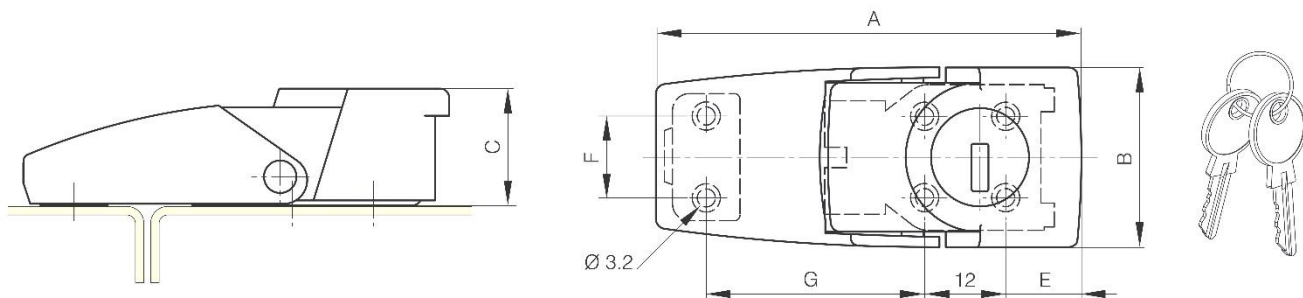

Spannverschlüsse Abschließbar

Art.Nr.:6344

mit Schloss

Schließblech im Lieferumfang enthalten.

Artikel Nr.			Abmessungen in mm					
Serie	Ausführung	Werkstoff	A	B	C	E	F	G
		schwarz beschichtet Zamak						
6344	.01	.50	64,5	26,5	17,3	13	12	30
6344	.03	.50	76	32	21	16,8	16	35,5

Art.Nr.:6332

mit Schloss

Schließblech im Lieferumfang enthalten

Artikel Nr.		Abmessungen in mm					
Serie	Werkstoff	A	B	C	E	F	G
	schwarz beschichtet Zamak						
6332	.50	92	36	25	12	12	28-32